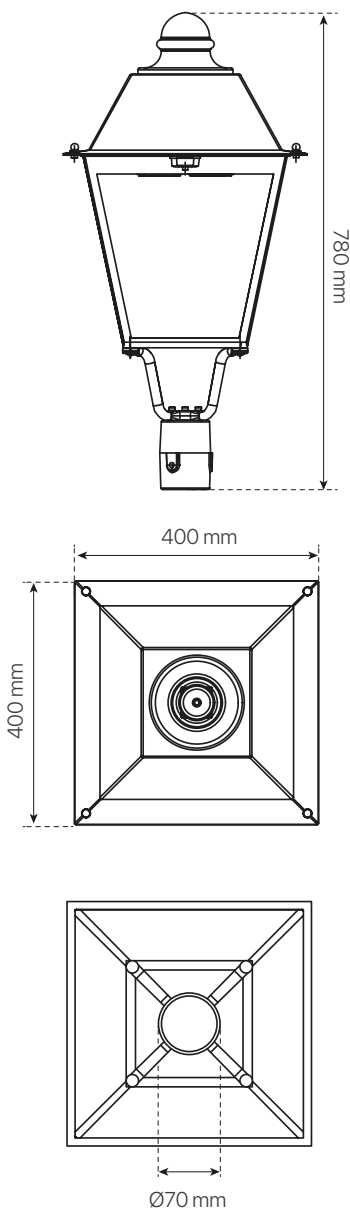

villa
ficha técnica
datasheet

ref. 5551590

Nombre / Name	Villa
Referencia / Reference	5551590
Materiales / Materials	Aluminio / Aluminum
Difusor / Diffuser	PC
Potencia / Power	60W
Temperatura de color / color temperature	2000K
Flujo luminoso / Lumens	7810lm
Dimable / Dimmable	Programada y ON-OFF
Ángulo de apertura / Beam angle	120°
Ángulo de inclinación / Inclination angle	-
IP	66
IK	08
F.P./P.F.	>0,95
UGR	-
IRC / CRI	72
Chip	PHILIPS Lumileds 3030
Driver	MEAN WELL XLG
Vida media (duración) / Average life	50.000h
Clase energética / Energy class	A+
Aislamiento eléctrico / Electrical isolation	Clase I / Class I
Colores / Colors	Negro / Black
Medida exterior / Product size	400mm x 400mm x 780mm
Protección contra Sobretensiones / surge protections	10kV
Tª (ambiente/trabajo) / Tª (enviroment/work)	-30°C ~ 55°C
Input	AC100 ~ 240V
Output	DC22~54V
Frecuencia / Frequency	50/60Hz
Peso / Weight	6,33kg
Certificados / Certificates	CE & RoHS
Garantia / Warranty	2 años / 2 years

villa

ficha técnica

datasheet

ref. 5551399

Potencias disponibles / Available powers:

40W • 2000K • 3305lm

40W • 2700K • 3889lm

40W • 4000K • 4083lm

60W • 2000K • 6529lm

60W • 2700K • 7811lm

60W • 4000K • 8065lm

- Disponibles más potencias, **consultar**.
- More powers available, **please ask us**.

Desglose de piezas / Breakdown of parts: